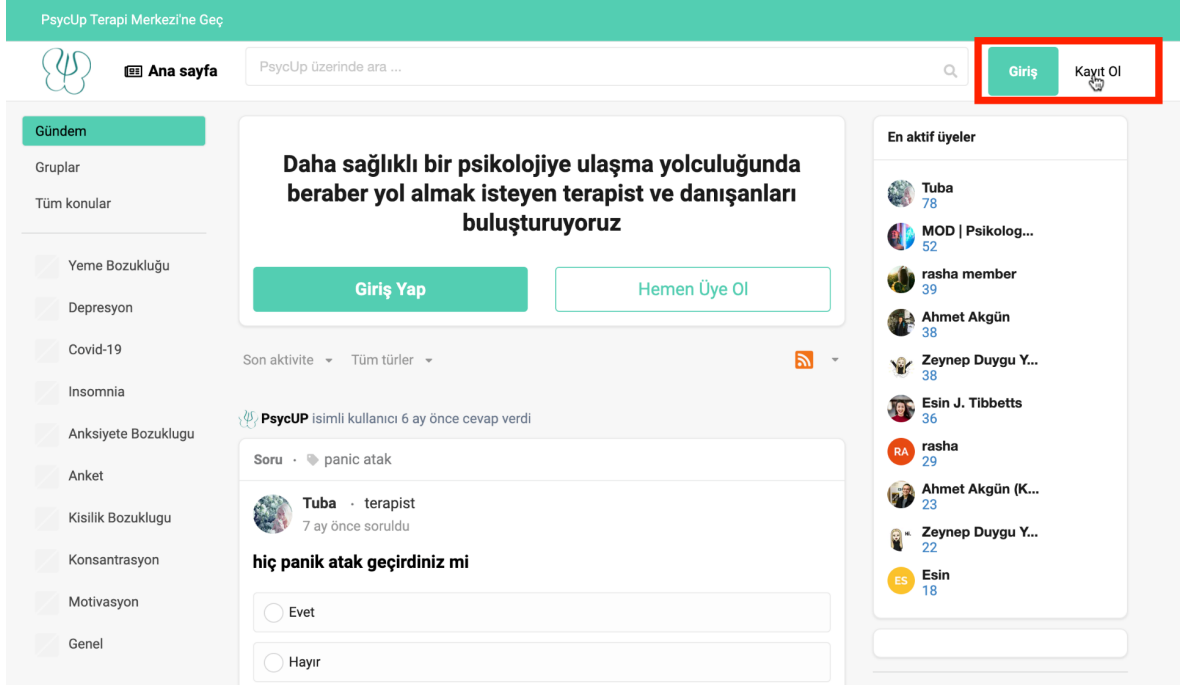

Bu mail üzerinde PsycUp'a giriş yapmanız için bir Giriş Yap butonu ve Topluluk sayfasına yönlendiren **Topluluğumuza Göz Atın** butonu bulunur. Topluluk sayfasına erişim için bu butona tıklayın.

### Topluluğumuza katılın!

Kendinizi ifade edin, gruplarımızı keşfedin, diğer topluluk üyelerimizle bağlantı kurun ve daha fazlası.

Topluluğumuza Göz At

2. PsycUp üst menü çubuğu üzerinden: Topluluk sayfasına erişmek için üst menü çubuğu üzerinde bulunan **Topluluğumuz** linki üzerine tıklayın.

3. Topluluk sayfası üzerinde aktif olabilmek için **Giriş Yap** butonuna tıklayarak giriş yapın ya da Kayıt olmak için **Kayıt Ol** butonuna tıklayın.