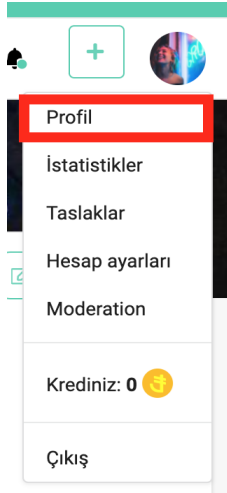

2. psycup.topluluk.com'a giderek üst menü çubuğundan profil resminiz üzerine tıklayın ve listeden **Profili** seçin.